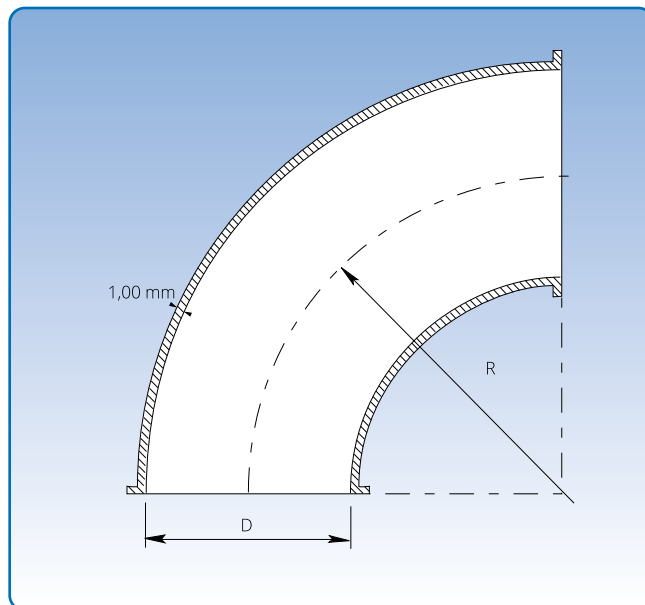

Gepresste Rohrbogen, verzinkt

Durchmesser: $\varnothing 80 - \varnothing 400$ mm.

Die verzinkten Rohrbogen sind gepresst und aus 1,00 mm Blech hergestellt.

Maßspezifikationen sind in nachfolgender Tabelle angegeben.
Durchmesser = (D). $R = 1,5 \times D$ für alle.

Bei Ersetzung verzinktes Bogen durch 2 – 3,00 mm Bogen, können Toleranzunterschiede von ± 20 mm vorkommen.

Maßangaben												
D mm	90°		60°		45°		30°		15°		7,5°	
	Artikelnr.	kg	Artikelnr.	kg	Artikelnr.	kg	Artikelnr.	kg	Artikelnr.	kg	Artikelnr.	kg
80	1170192	0,44	1170162	0,24	1170142	0,20	1170132	0,12	1170112	0,10	1170102	0,10
100	1171192	0,62	1171162	0,40	1171142	0,30	1171132	0,20	1171112	0,14	1171102	0,13
120	1172192	0,90	1172162	0,60	1172142	0,40	1172132	0,30	1172112	0,18	1172102	0,16
125	1173192	0,90	1173162	0,65	1173142	0,45	1173132	0,32	1173112	0,18	1173102	0,18
140	1174192	1,10	1174162	0,80	1174142	0,55	1174132	0,40	1174112	0,24	1174102	0,20
150	1175192	1,50	1175162	0,90	1175142	0,70	1175132	0,50	1175112	0,25	1175102	0,20
160	1176192	1,70	1176162	1,10	1176142	0,80	1176132	0,50	1176112	0,30	1176102	0,29
180	1177192	2,00	1177162	1,30	1177142	1,00	1177132	0,70	1177112	0,40	1177102	0,30
200	1178192	2,50	1178162	1,85	1178142	1,25	1178132	1,00	1178112	0,50	1178102	0,35
225	1179192	3,00	1179162	2,00	1179142	1,60	1179132	1,20	1179112	0,60	1179102	0,37
250	1180192	4,00	1180162	3,00	1180142	2,00	1180132	1,50	1180112	0,75	1180102	0,50
275	11801929	4,80	11801629	3,60	11801429	2,40	11801329	1,80	11801129	0,80	11801029	0,55
300	1181192	5,90	1181162	3,90	1181142	2,90	1181132	2,00	1181112	0,90	1181102	0,60
315	1182192	5,90	1182162	3,80	1182142	2,95	1182132	2,00	1182112	1,12	1182102	0,55
350	1183192	7,30	1183162	4,80	1183142	3,70	1183132	2,55	1183112	1,30	1183102	1,00
400	1184192	10,20	1184162	6,70	1184142	5,10	1184132	3,60	1184112	1,60	1184102	1,20